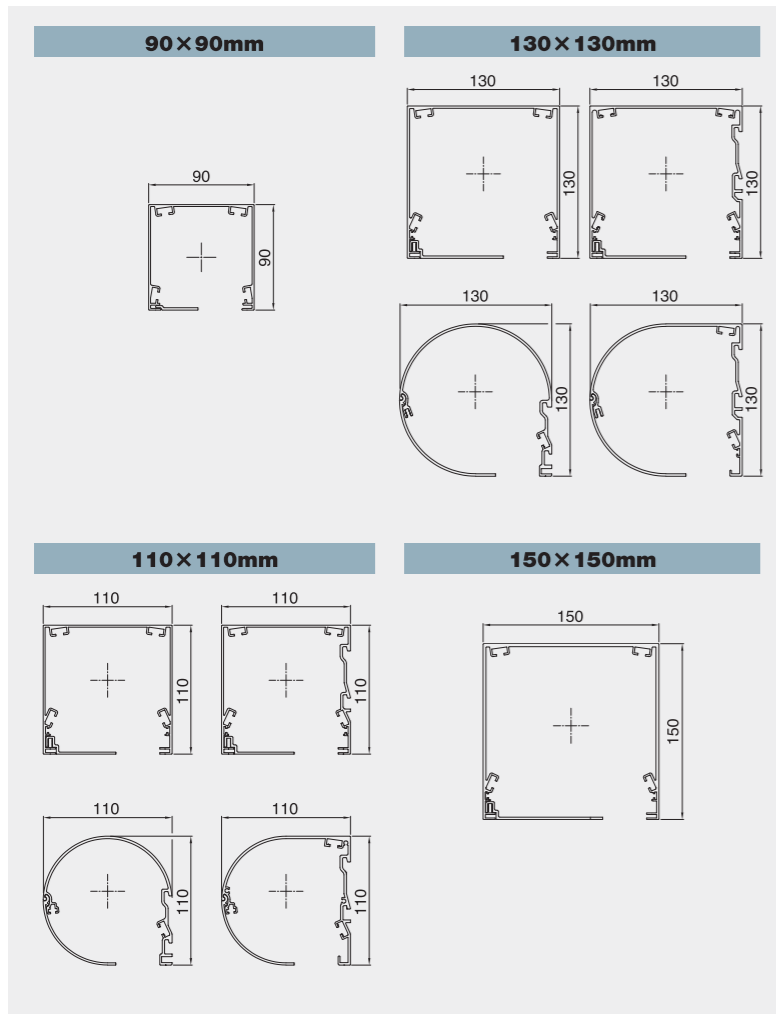

SecuTex シリーズ

グラスファイバーにシリコンコーティングを施し防炎性能を持つ。約 330g/m²。幅は 2000mm。(水平方向で使用) 製品高さが 2000mm を越えると製品幅にかかわらず、水平方向でのジョイントとなります。

屋外が透けて見えるスクリーン。ガイドレールとの隙間から入る直射日光はない。

遮光性の高いスクリーン。閉めれば完全にブラックアウトになる。

Easy-ZIP

ケーシング

押出成形のアルミ型材にパウダーコーティングを施し外部での使用に耐える構造になっています。オーニングの高さによるスクリーンの巻取り径の違いにフィットしたケーシングサイズが選択できます。外形はスクエア型からラウンド形まで各種用意しデザインの自由度を向上しています。

Easy-ZIP 仕様

ケーシングサイズ+生地	最小製品幅	最大製品幅	最大製品高さ	最小製品高さ	最大面積
90mm+Screen,Soltis92,Twilight	750mm	2500mm	2000mm	600mm	5㎡
110mm+Screen	750mm	6000mm	3000mm	600mm	10.35㎡
110mm+Soltis92,Twilight,Secutex	750mm	3000mm	3000mm	600mm	9㎡
130mm+Screen	750mm	4500mm	4500mm	600mm	18㎡
130mm+Soltis92	750mm	4000mm	4500mm	600mm	18㎡
130mm+Twilight	750mm	4000mm	4000mm	600mm	16㎡
130mm+Secutex	750mm	3500mm	4200mm	600mm	14.7㎡
150mm+Screen,Twilight	750mm	6000mm	6000mm	600mm	18㎡
150mm+Soltis92	750mm	4000mm	6000mm	600mm	18㎡
150mm+Wear-resistant gauze	750mm	6000mm	3000mm	600mm	18㎡