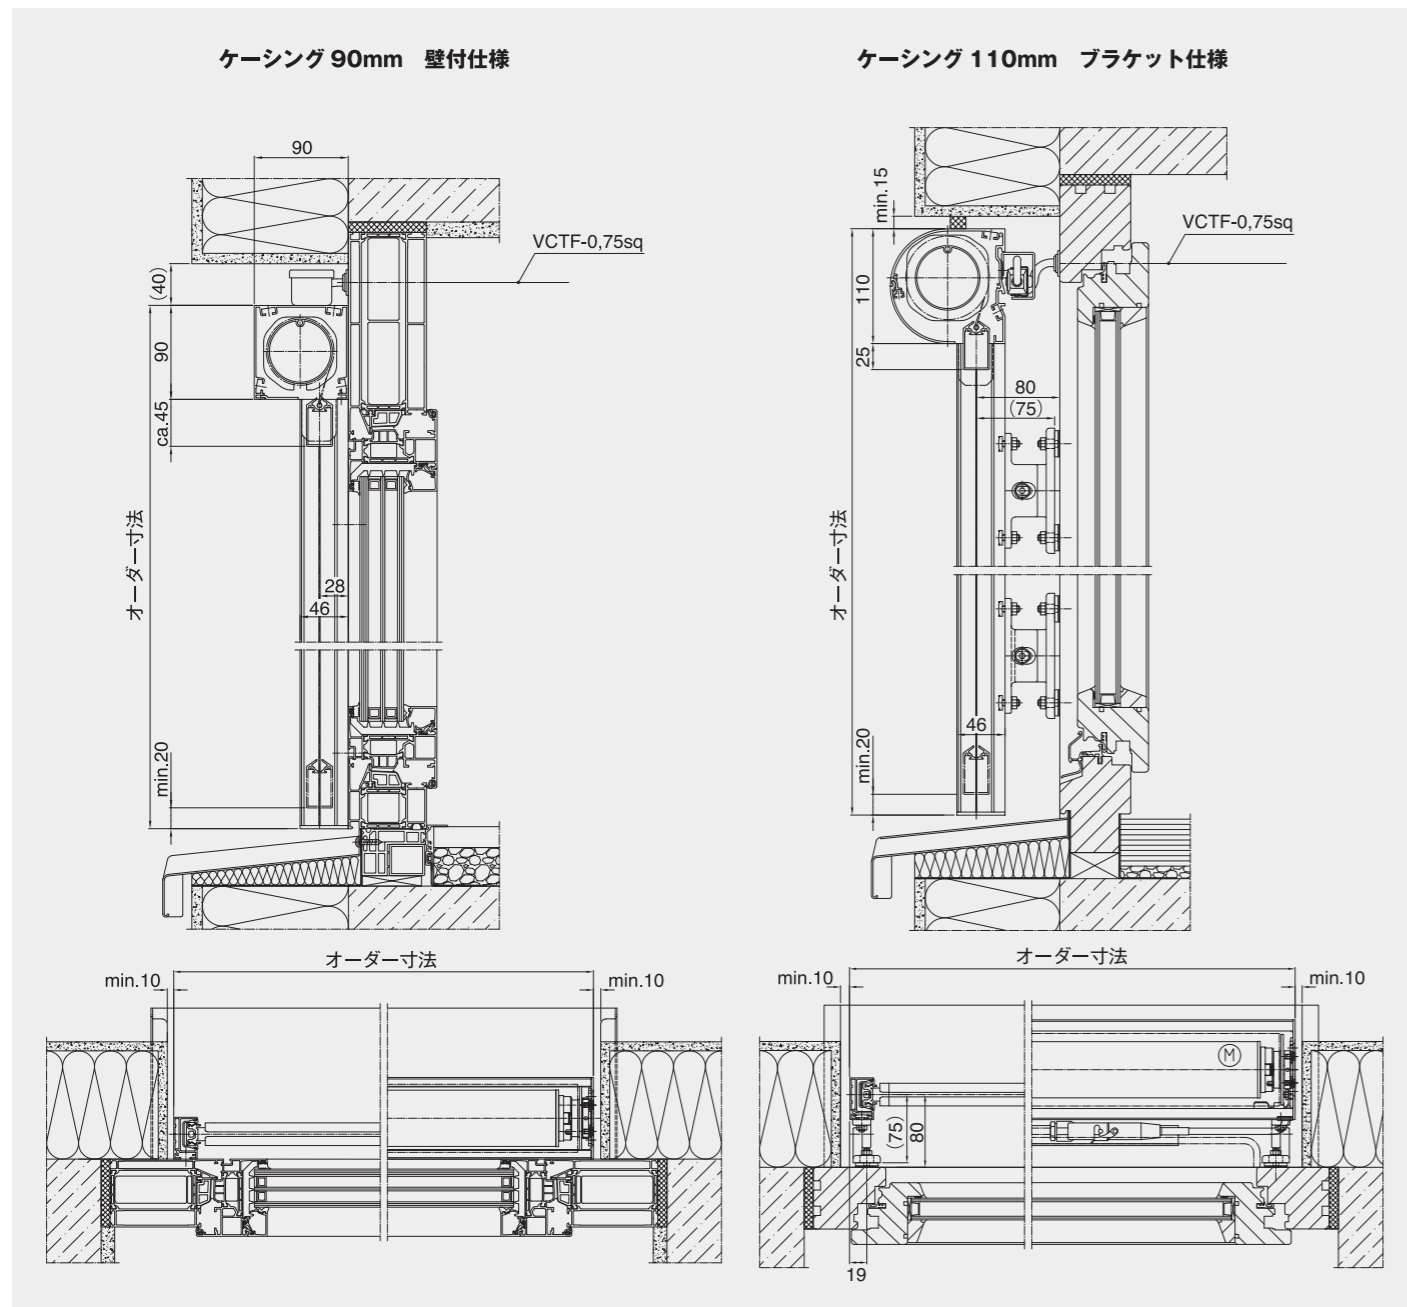

EasyZIP 取付例