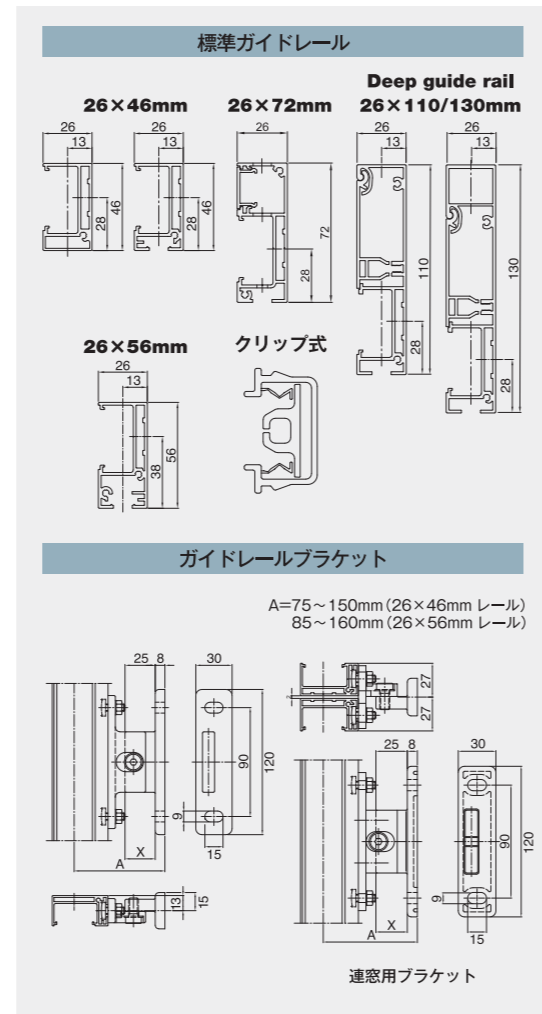

SecuTex シリーズ

グラスファイバーにシリコンコーティングを施し防炎性能を持つ。約 330g/m²。幅は 2000mm。(水平方向で使用) 製品高さが 2000mm を越えると製品幅にかかわらず、水平方向でのジョイントとなります。

屋外が透けて見えるスクリーン。ガイドレールとの隙間から入る直射日光はない。

遮光性の高いスクリーン。閉めれば完全にブラックアウトになる。

Easy-ZIP

ケーシング

押出成形のアルミ型材にパウダーコーティングを施し外部での使用に耐える構造になっています。オーニングの高さによるスクリーンの巻取り径の違いにフィットしたケーシングサイズが選択できます。外形はスクエア型からラウンド形まで各種用意しデザインの自由度を向上しています。

Easy-ZIP 仕様

ケーシングサイズ+生地	最小製品幅	最大製品幅	最大製品高さ	最小製品高さ	最大面積
90mm+Screen,Soltis92,Twilight	750mm	2500mm	2000mm	600mm	5㎡
110mm+Screen	750mm	6000mm	3000mm	600mm	10.35㎡
110mm+Soltis92,Twilight,Secutex	750mm	3000mm	3000mm	600mm	9㎡
130mm+Screen	750mm	4500mm	4500mm	600mm	18㎡
130mm+Soltis92	750mm	4000mm	4500mm	600mm	18㎡
130mm+Twilight	750mm	4000mm	4000mm	600mm	16㎡
130mm+Secutex	750mm	3500mm	4200mm	600mm	14.7㎡
150mm+Screen,Twilight	750mm	6000mm	6000mm	600mm	18㎡
150mm+Soltis92	750mm	4000mm	6000mm	600mm	18㎡
150mm+Wear-resistant gauze	750mm	6000mm	3000mm	600mm	18㎡