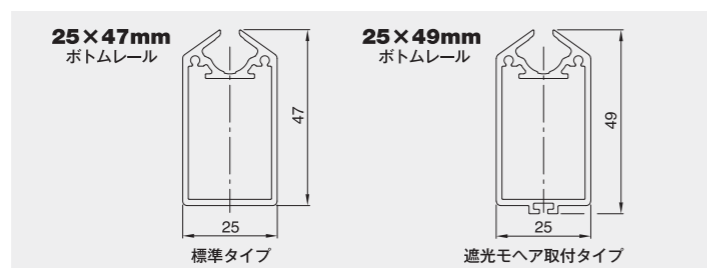

ボトムレール

アルミ型材にバラストを挿入しファブリックに適度なテンションを与えスムーズな昇降と風に対する安定性を確保しています。標準タイプとボトムレール下端に遮光用のモヘアを取付けるタイプから選択できます。