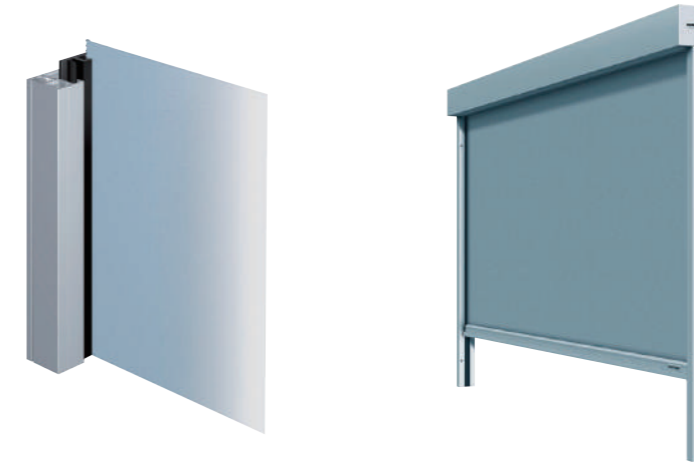

ビル用日射制御システム

Warema

外付けロールスクリーン Easy-ZIP

Easy-ZIP / 風に強い外付けスクリーン

オフィスビルに最適

ファサードの外部に取付けることで、高い遮熱性能を発揮します。また事務作業を配慮した眩しさの低減、近隣住民へのガラス反射光による光害を防止するなどさまざまな用途に対応できます。

高い耐風圧性能

特殊な ZIP ガイドを採用。スクリーンの左右に溶着されたジッパーをガイドレールの U 字型ライニングが挟み込んで強力に保持。スムーズなスクリーンの昇降を確保しながら強風によるばたつきを押さえ高層階での使用にも耐える構造になっています。

デザイン性

建物の外観デザインに大きく影響する外付けスクリーンとして豊富なカラーバリエーションを用意しています。ガイドレール、巻上げシャフトを収納するケーシングは粉体塗装されカラーは RAL CLASSIC のコレクションから選択可能です。スクリーンは全 30 種類のカラーを用意しています。

シンプルな取付けを実現

ファサードにガイドレールを固定しケーシングを上からスライドさせるだけで取付け作業が完了します。ガイドレールは直付け、持ち出しタイプ、連窓ダブルタイプを全 6 種類用意しています。またケーシングはスクリーン高さ、幅に応じた巻上げチューブの直径にあわせたサイズとデザインの組合せを全 15 種類用意し最適な納まりを実現します。

モーター駆動

スクリーンはケーシング内に収納されたチューブラーモーターにより昇降します。スイッチの操作で任意の高さで停止し、上限および下限では自動停止します。

スクリーンを選択する自由な設計

ZIP ガイドの構造

高い遮光性

スクリーンはガイドレールの全長にわたり配置された U 字型のライニングに挟み込まれています。光が漏れない構造のため遮光スクリーンとの組合せで高い遮光性が得られます。

スクリーンの透過率

透過率の異なるスクリーンが選択できます。外が透けて見える材質から全く光を透さないものまで用途に応じて使い分けることができます。

SecuTex シリーズ

グラスファイバーにシリコンコーティングを施し防炎性能を持つ。約 330g/m²。幅は 2000mm。(水平方向で使用) 製品高さが 2000mm を越えると製品幅にかかわらず、水平方向でのジョイントとなります。

屋外が透けて見えるスクリーン。ガイドレールとの隙間から入る直射日光はない。

遮光性の高いスクリーン。閉めれば完全にブラックアウトになる。

Easy-ZIP

ケーシング

押出成形のアルミ型材にパウダーコーティングを施し外部での使用に耐える構造になっています。オーニングの高さによるスクリーンの巻取り径の違いにフィットしたケーシングサイズが選択できます。外形はスクエア型からラウンド形まで各種用意しデザインの自由度を向上しています。