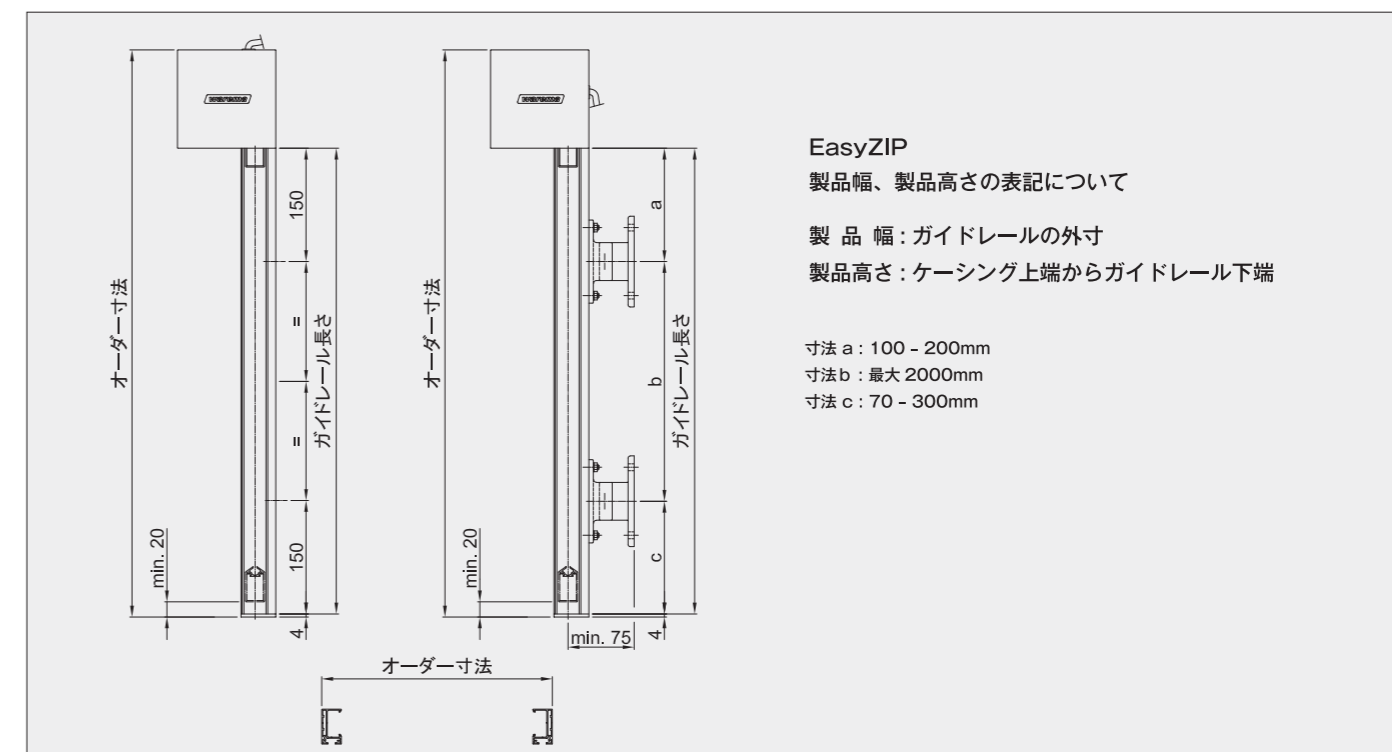

Easy-ZIP 基準寸法